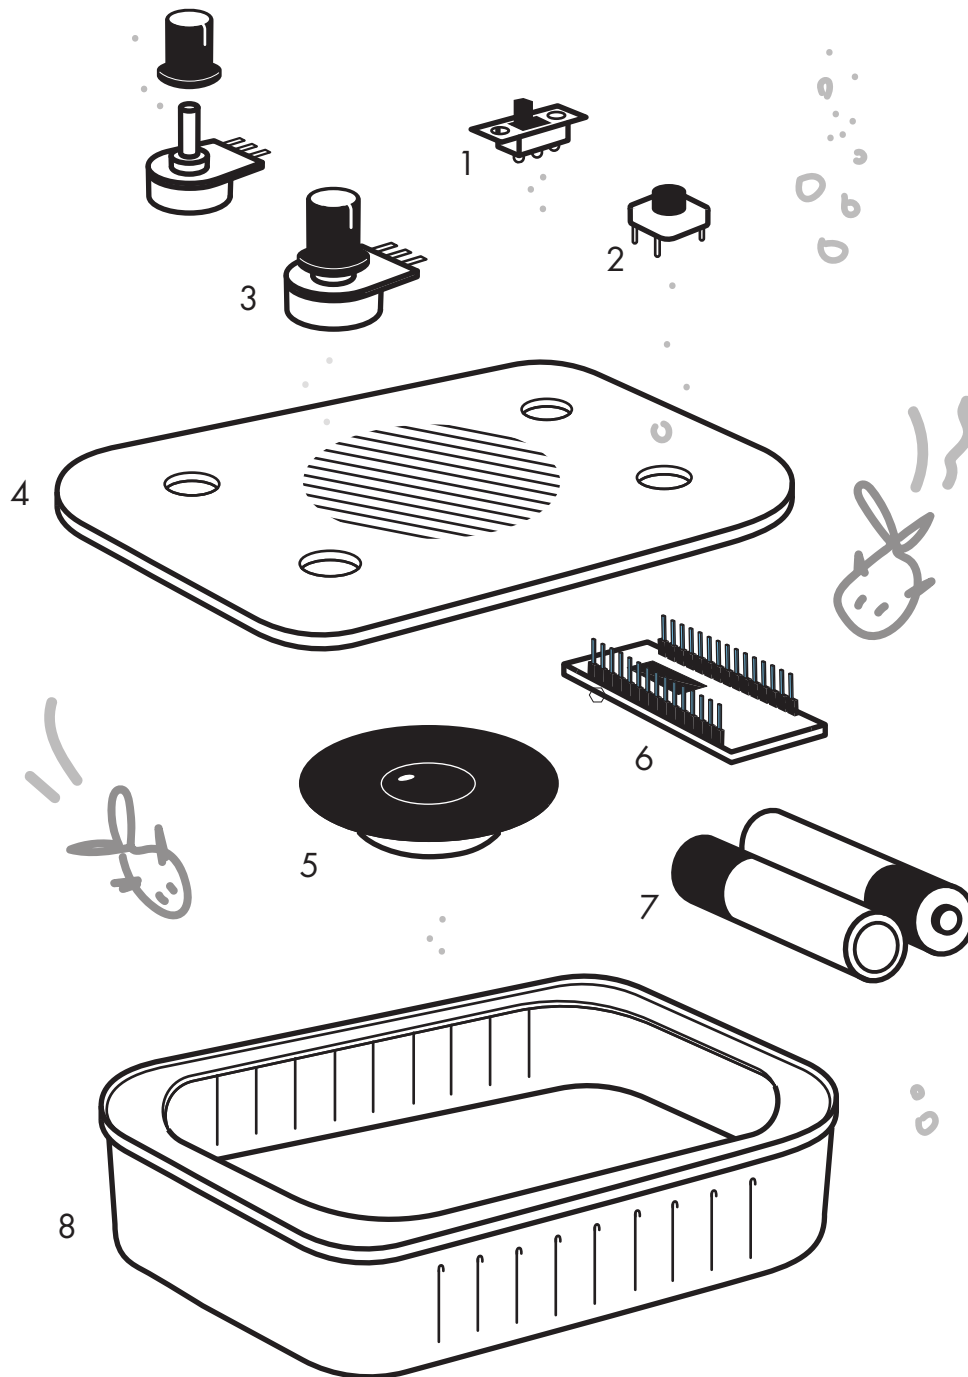

Sardine Box

Le synthétiseur programmable en boîte de conserve.

Qu'est-ce qui est quoi ? À vous de jouer !

.... Les piles AA Le bouton de déclenchement La boîte de sardine Les potentiomètres
.... Le circuit Arduino L'interrupteur on/off Le capot Le haut-parleur